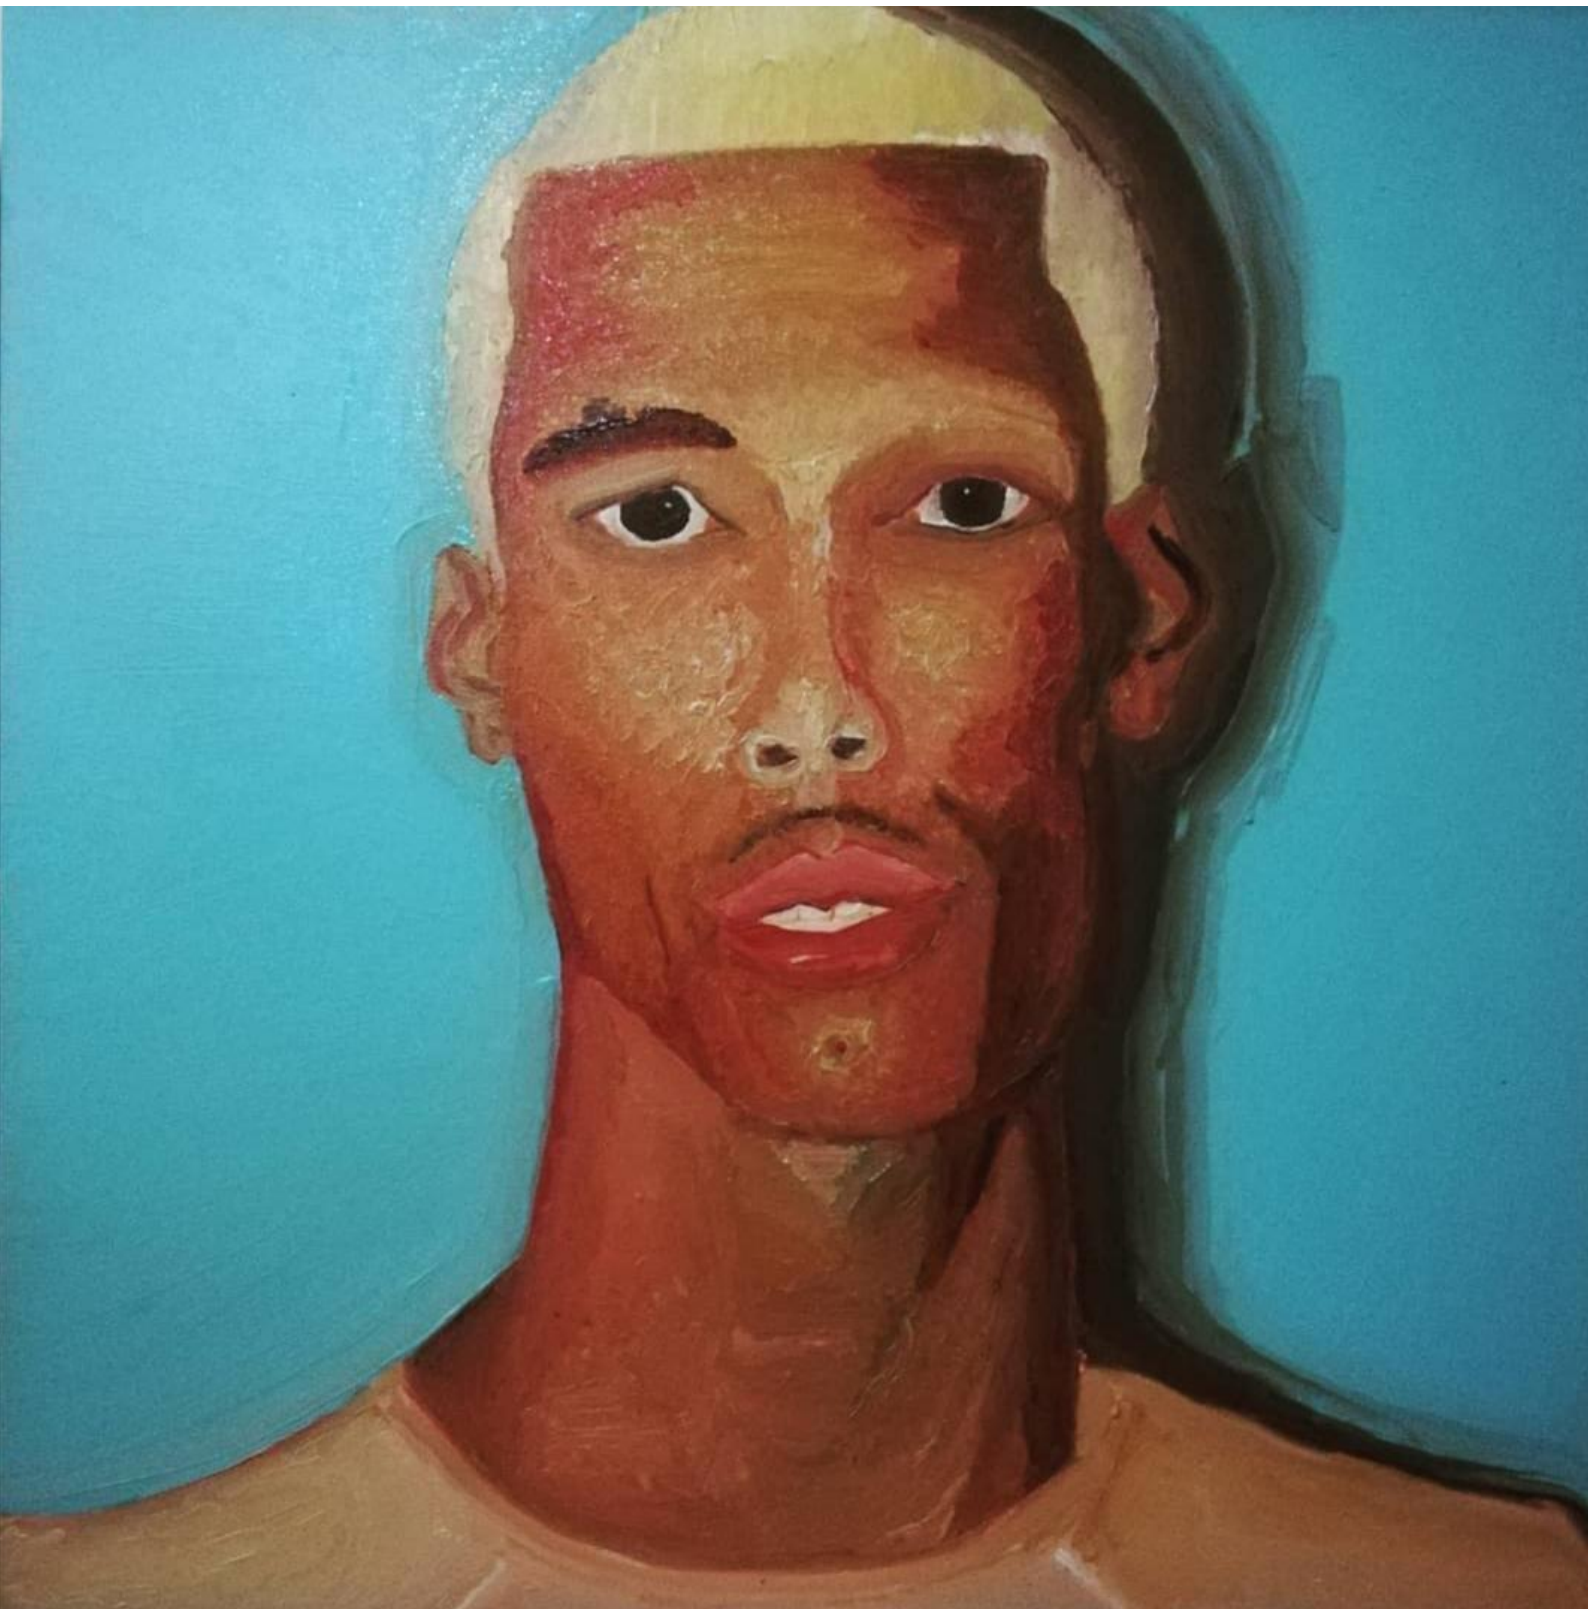

Descrição de imagem: a imagem mostra uma pintura retratando Frida Khalo, em um fundo vermelho. O rosto retratado está levemente inclinado, de perfil; está com uma expressão séria, olhando ao longe, e possui flores no cabelo preso num coque. A pequena parte que mostra os ombros de Frida veste algo azul.

Descrição de imagem: a imagem mostra uma pintura retratando uma pessoa branca, usando óculos escuros retangulares e vestindo algo preto. A pessoa está com a mão levantada segurando um cigarro e possui uma expressão séria, com a boca entreaberta e os cabelos pretos soltos. O fundo é cinza.

Descrição de imagem: a imagem mostra uma pintura retratando uma pessoa negra, olhando para a frente, com a boca entreaberta, cabelo curto loiro, e vestindo algo marrom. O fundo é azul.

Descrição de imagem: a imagem mostra uma pintura retratando o rosto de Clarice Lispector. O rosto está sério, olhando para algo à sua frente, com as sobrancelhas arqueadas. O cabelo é ruivo e o fundo é azul, e a parte que mostra os ombros está vestida por uma camisa branca com listras vermelhas.