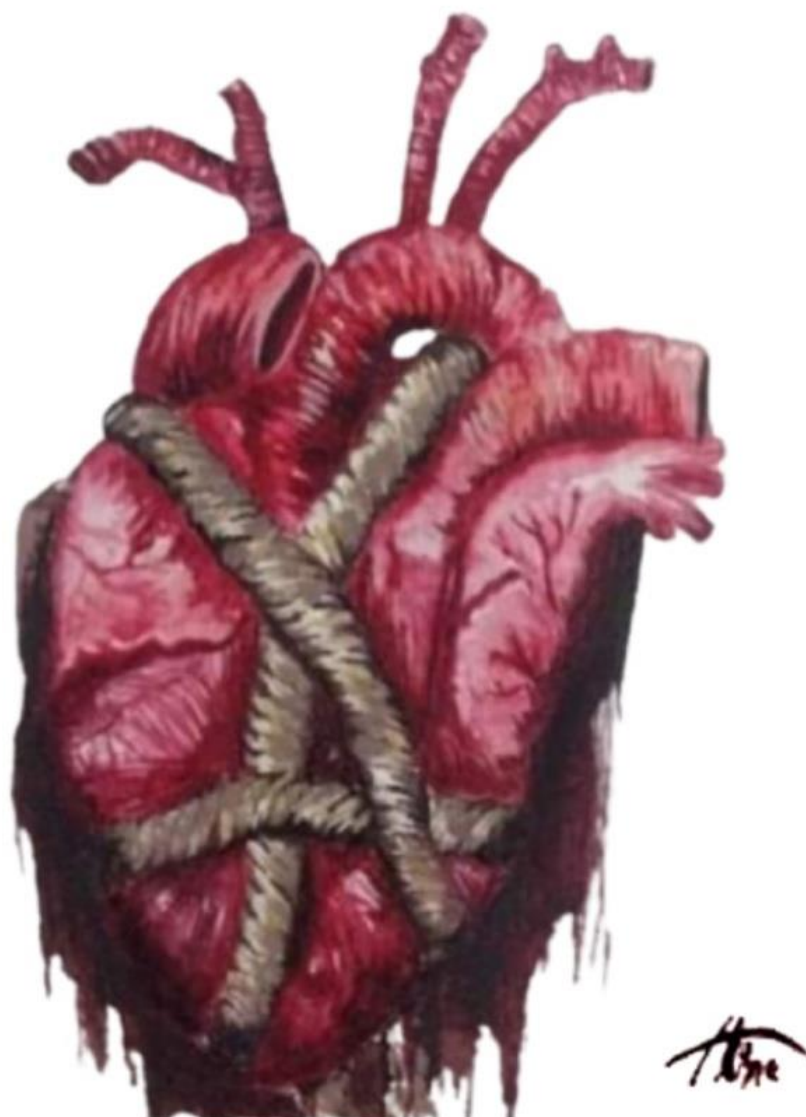

## ARTES DE MIKA KALIANDREA

Descrição de imagem: a imagem mostra uma gravura com cores fosforescentes vermelhas, azuis e pretas. Na parte superior, há duas figuras azuis semelhantes a um “X”, porém com as finalizações dos traços se estendendo em traços transversais. No centro e entre as duas figuras semelhantes a “Xs”, há uma figura vermelha com sombreado em linhas azuis. A figura começa uma base longa que se afina gradualmente, desembocando em uma espécie de cauda para a direita. Das laterais da base longa, surgem dois prolongamentos finos, que começam virados para baixo e depois apontam para cima. No canto inferior direito, há a assinatura de Mika Kaliandrea em azul.

Descrição de imagem: a imagem mostra a gravura de um coração vermelho completo, com artérias e veias no topo, amarrado por cordas marrons, em um fundo branco. As bordas do coração estão manchadas de vermelho. No canto inferior direito, há a assinatura de Mika Kaliandrea.

Descrição de imagem: a imagem mostra o desenho em preto de uma pessoa deitada, com as pernas cruzadas e um braço apoiando a cabeça, em um fundo branco. A pessoa possui cabelo curto, barba e seios. No canto inferior direito, há a palavra “LIAN”.