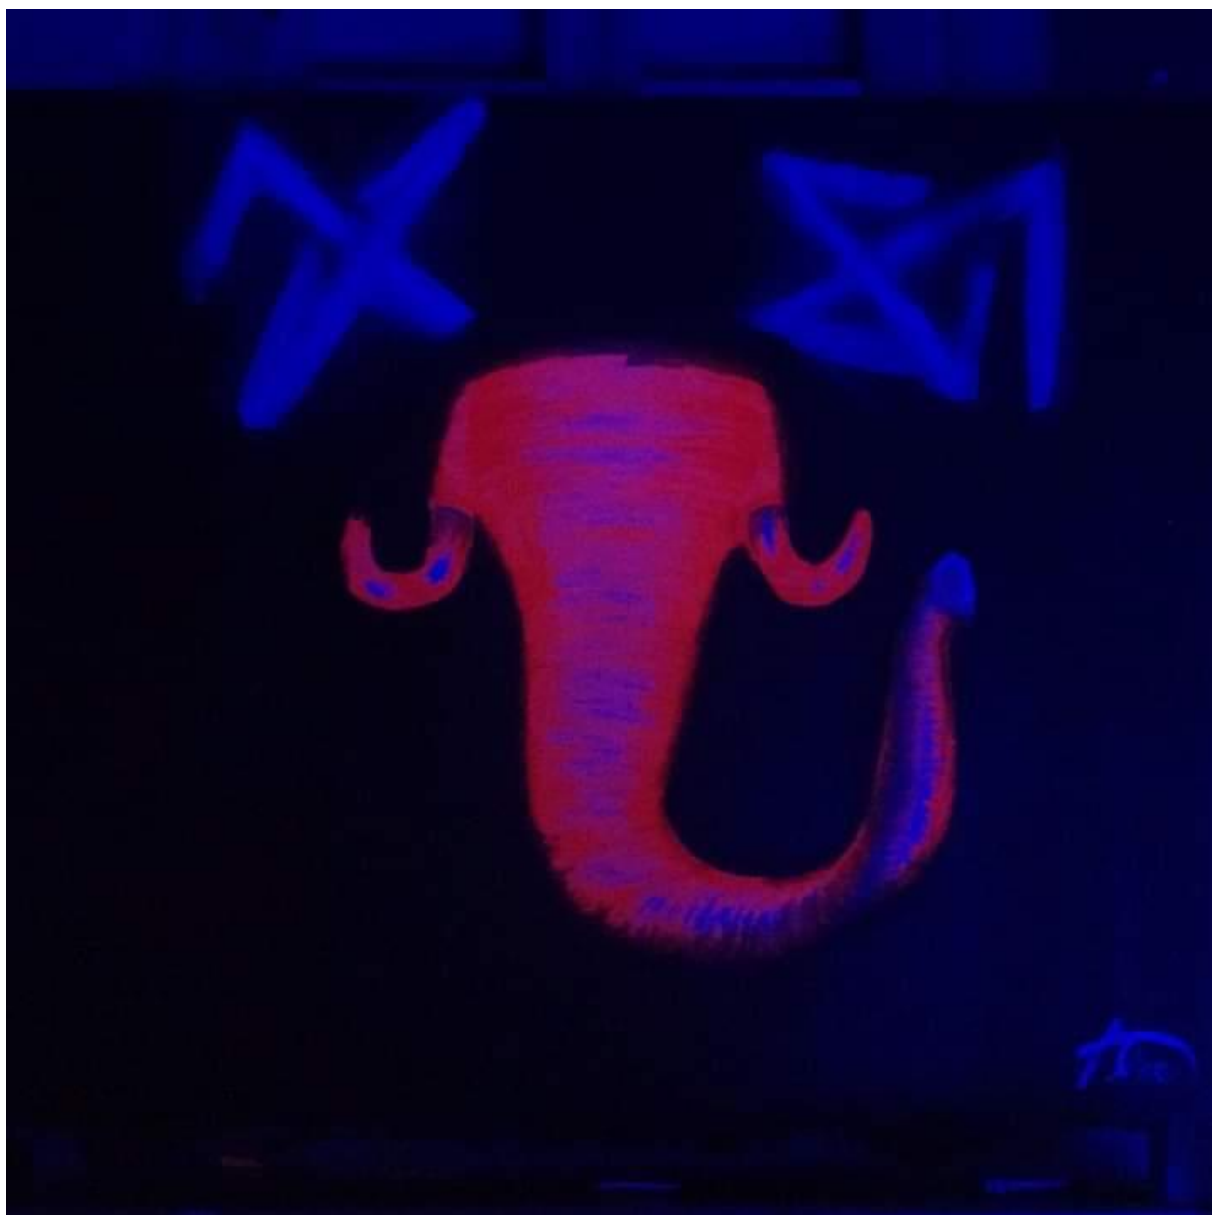

## ARTES DE MIKA KALIANDREA

Descrição de imagem: a imagem mostra uma gravura com cores fosforescentes vermelhas, azuis e pretas. Na parte superior, há duas figuras azuis semelhantes a um “X”, porém com as finalizações dos traços se estendendo em traços transversais. No centro e entre as duas figuras semelhantes a “Xs”, há uma figura vermelha com sombreado em linhas azuis. A figura começa uma base longa que se afina gradualmente, desembocando em uma espécie de cauda para a direita. Das laterais da base longa, surgem dois prolongamentos finos, que começam virados para baixo e depois apontam para cima. No canto inferior direito, há a assinatura de Mika Kaliandrea em azul.

Descrição de imagem: a imagem mostra a gravura de um coração vermelho completo, com artérias e veias no topo, amarrado por cordas marrons, em um fundo branco. As bordas do coração estão manchadas de vermelho. No canto inferior direito, há a assinatura de Mika Kaliandrea.

Descrição de imagem: a imagem mostra o desenho em preto de uma pessoa deitada, com as pernas cruzadas e um braço apoiando a cabeça, em um fundo branco. A pessoa possui cabelo curto, barba e seios. No canto inferior direito, há a palavra “LIAN”.